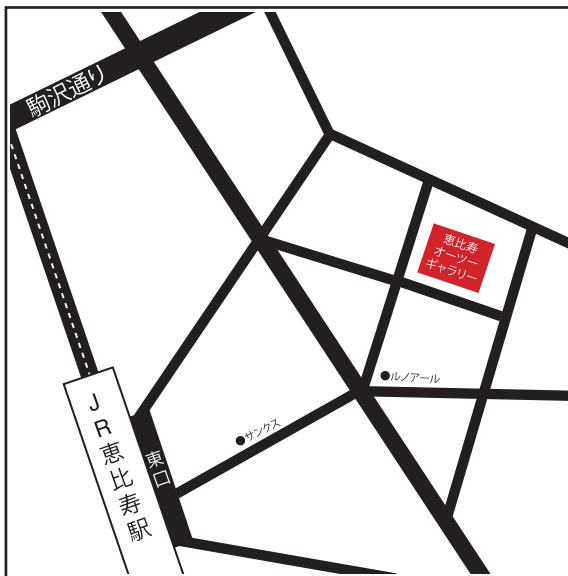

2025 MidSummer collection

4 DELIVERY

TOKYO

11/12(tue).13(wed)10:00～18:00

11/14 (thu) 10:00～15:00

※最終日は時間が異なります。ご注意ください。

☎ 090-3939-3548(営業 梅田)

🏠 東京都渋谷区恵比寿1-14-6
オーツー・スリービルディングB1F

OSAKA

11/19(tue) 13:00～18:00

11/20(wed) 10:00～18:00

11/21(thu) 10:00～15:00

※全日、時間が異なります。ご注意ください。

☎ 090-3939-3548(営業 梅田)

🏠 大阪府中央区南本町3-4-8
サザンビルディング 6F

AICHI

開催曜日ご注意ください

11/6(wed)7(thu)

10:00～18:00

☎ 0586-45-0668

🏠 (株)アスティック2F
愛知県一宮市花池4-3-13

KRIF MAYER.
MEN'S
KID'S
LADY'S

ASDIC co.,ltd.

〒491-0914 愛知県一宮市花池4-3-13