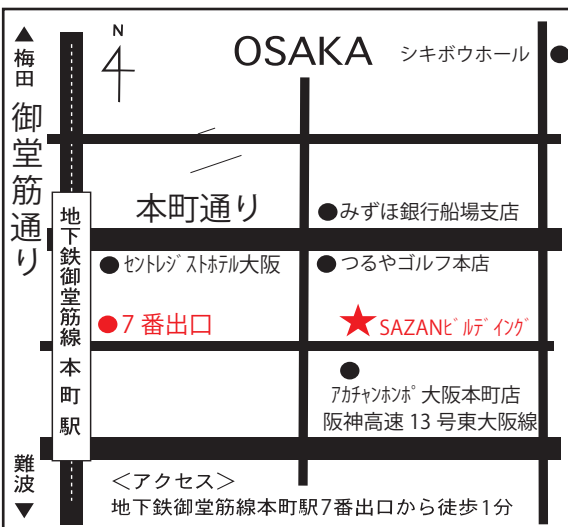

2025 MidSummer collection

4 DELIVERY

TOKYO

11/12(tue).13(wed)10:00～18:00

11/14 (thu) 10:00～15:00

※最終日は時間が異なります。ご注意ください。

☎ 090-3939-3548(営業 梅田)

🏠 東京都渋谷区恵比寿1-14-6
オーツー・スリービルディングB1F

OSAKA

11/19(tue) 13:00～18:00

11/20(wed) 10:00～18:00

11/21(thu) 10:00～15:00

※全日、時間が異なります。ご注意ください。

☎ 090-3939-3548(営業 梅田)

🏠 大阪府中央区南本町3-4-8
サザンビルディング 6F

AICHI

開催曜日ご注意ください

11/6(wed)7(thu)

10:00～18:00

☎ 0586-45-0668

🏠 (株)アスティック2F
愛知県一宮市花池4-3-13

KRIF MAYER.
MEN'S
KID'S
LADY'S

ASDIC co.,ltd.

〒491-0914 愛知県一宮市花池4-3-13