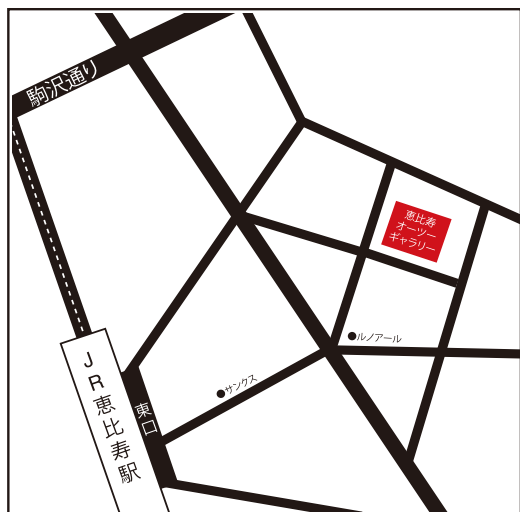

2024 winter collection

2024/9.10 DELIVERY

TOKYO 前回と会場違います
4/23(tue).24(wed) 10:00～18:00
4/25(thu) 10:00～15:00
※最終日は時間が異なります。ご注意ください。

☎ 090-3939-3548 (営業 梅田)

🏠 東京都渋谷区恵比寿1-14-6
オートン・スリービルディングB1F

OSAKA

4/16(tue) 13:00～18:00
4/17(wed) 10:00～18:00
4/18(thu) 10:00～15:00

※全日、時間が異なります。ご注意ください。

☎ 090-3939-3548(営業 梅田)

🏠 大阪府中央区南本町3-4-8
サザンビルディング 6F

AICHI

4/9(tue).10(wed)
9:00～17:00

0586-45-0668
(株)アステック2F

愛知県一宮市花池4-3-13

ASDIC co.,ltd.