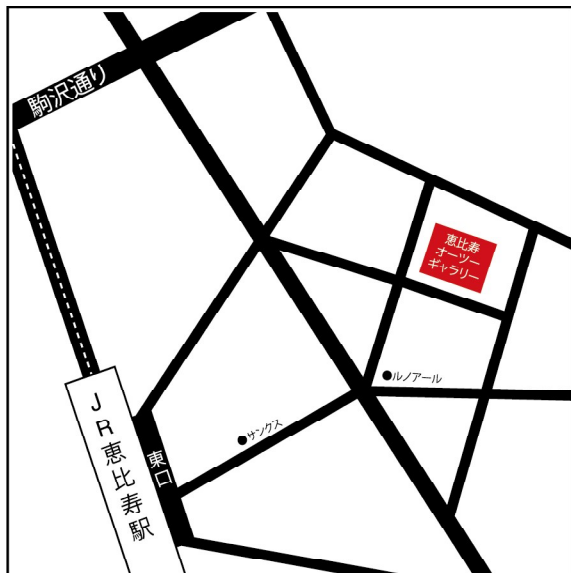

2021 SPRING&福袋 collection

12.1 DELIVERY

TOKYO 前回と会場違います

7/6(tue).7(wed) 10:00～18:00

7/8 (thu) 10:00～15:30

※最終日は時間が異なります。ご注意ください。

☎ 090-3939-3548 (営業 梅田)

🏠 東京都渋谷区恵比寿1-14-6
オーツー・スリービルディングB1F

OSAKA

7/13(tue) 13:00～18:00

7/14(wed) 10:00～18:00

7/15(thu) 10:00～15:30

※全日、時間が異なります。ご注意ください。

☎ 090-3939-3548 (営業 梅田)

🏠 大阪府中央区南本町3-4-8
サザンビルディング 6F

AICHI