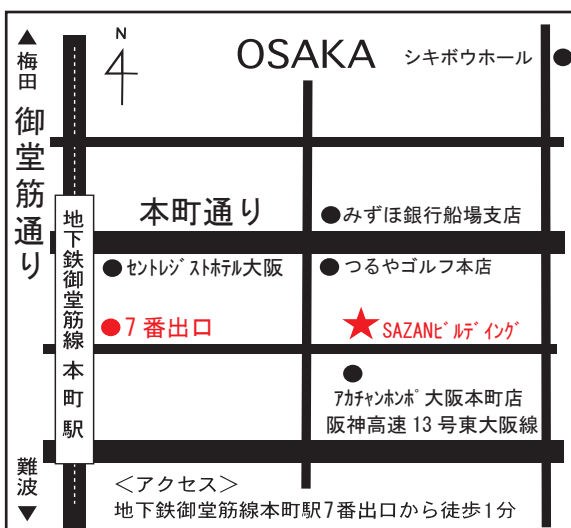

2023 SPRING&福袋 collection

12.1 DELIVERY

TOKYO

7/5(tue).6(wed) 10:00～18:00

7/7 (thu) 10:00～15:00

※最終日は時間が異なります。ご注意ください。

☎ 090-3939-3548 (営業 梅田)

🏠 東京都渋谷区恵比寿1-14-6
オーツー・スリービルディングB1F

OSAKA

7/12(tue) 13:00～18:00

7/13(wed) 10:00～18:00

7/14(thu) 10:00～15:30

※全日、時間が異なります。ご注意ください。

☎ 090-3939-3548 (営業 梅田)

🏠 大阪府中央区南本町3-4-8
サザンビルディング 6F

AICHI