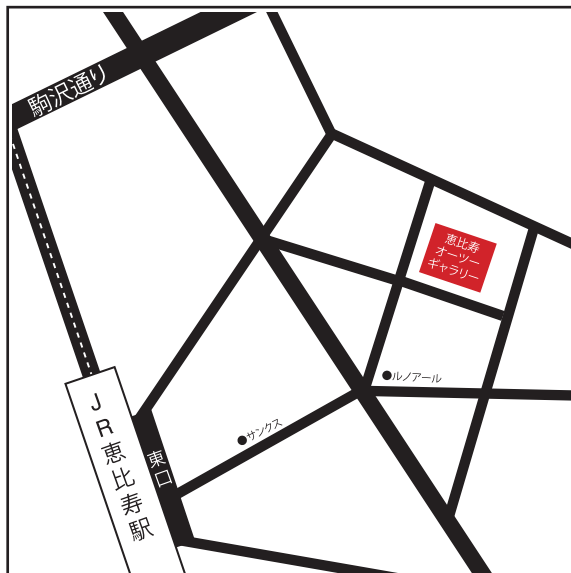

2023 SPRING&福袋 collection

12.1 DELIVERY

TOKYO

7/5(tue).6(wed) 10:00～18:00

7/7 (thu) 10:00～15:00

※最終日は時間が異なります。ご注意ください。

☎ 090-3939-3548 (営業 梅田)

🏠 東京都渋谷区恵比寿1-14-6
オーツー・スリービルディングB1F

OSAKA

7/12(tue) 13:00～18:00

7/13(wed) 10:00～18:00

7/14(thu) 10:00～15:30

※全日、時間が異なります。ご注意ください。

☎ 090-3939-3548 (営業 梅田)

🏠 大阪府中央区南本町3-4-8
サザンビルディング 6F

AICHI