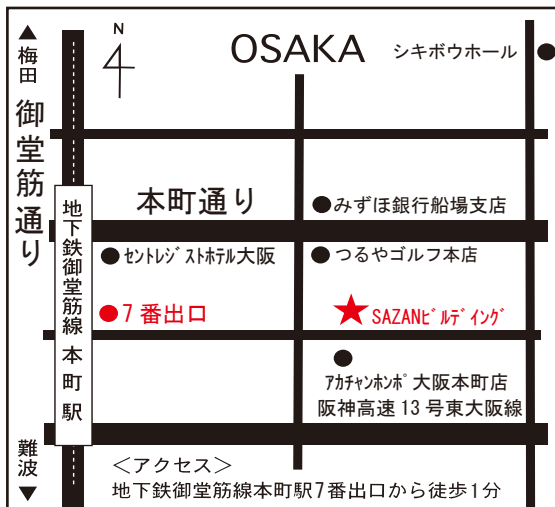

2022 FALL&WINTER collection

8.9 DELIVERY

TOKYO

2/8(tue) 10:00～18:00
2/9(wed) 10:00～18:00
2/10(thu) 10:00～15:00

※最終日、時間が異なります。ご注意ください

090-3939-3548 (営業 梅田)

東京都港区南青山 5-7-17
小原流会館 B2F エスペース I

OSAKA

2/15(tue) 13:00～18:00
2/16(wed) 10:00～18:00
2/17(thu) 10:00～15:30

※全日、時間が異なります。ご注意ください。

090-3939-3548 (営業 梅田)

大阪府中央区南本町3-4-8
サザンビルディング 6F

AICHI

2/1(tue)2(wed)
10:00～18:00

0586-45-0668

愛知県一宮市花池4-3-13
(株)アスディック2F